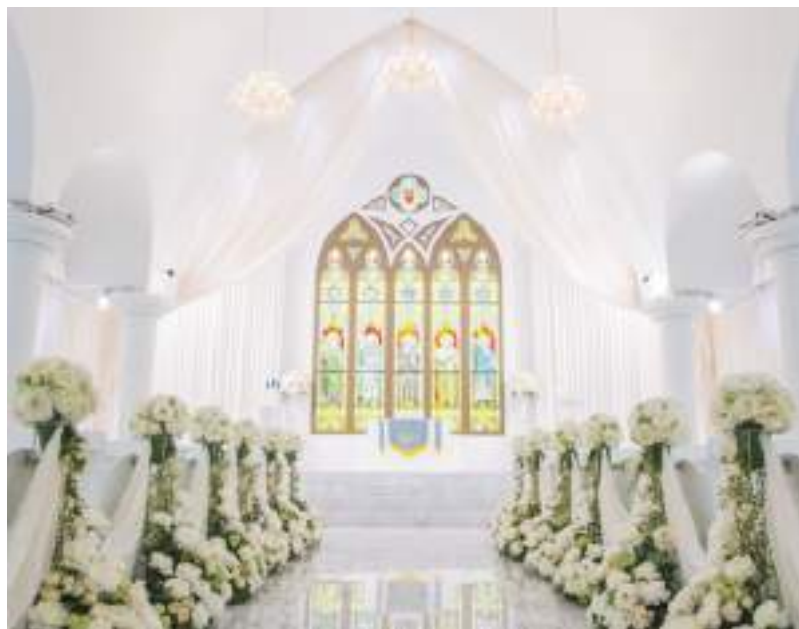

WATABE WEDDING 2021 リゾ婚 Summer Special Plan

申込期間 2021年6月1日(火)～2021年8月10日(火)

対象挙式期間 2021年7月1日(木)～2021年12月31日(金)

HOKKAIDO

札幌ブランバーチ・チャペル

挙式のみプラン

(平日および12月の土日祝/全時間枠対象)

¥248,000

※2021年7～11月土日祝追加代金¥55,000

(通常価格 ¥435,800)

チャペル内観 (イメージ)

基本挙式
¥160,000 相当

新婦様ヘアセット&メイク
¥39,000 相当

衣裳基本プラン
ドレス ¥88,000 相当 タキシード ¥63,800 相当

アルバム「ブルーノ」
(16ページ・16カット/データ納品約20枚) ¥85,000 相当

《基本挙式に含まれるもの》

- ●教会 (または施設) 使用料 ●牧師への謝礼 ●音楽奏者への謝礼
- ●介添え (挙式会場にて) ●結婚証明書 (法的な効力はありません)
- ●生花ブーケ&ブートニア (白花とグリーンのラウンド)
- ●リングピロー (レンタル)